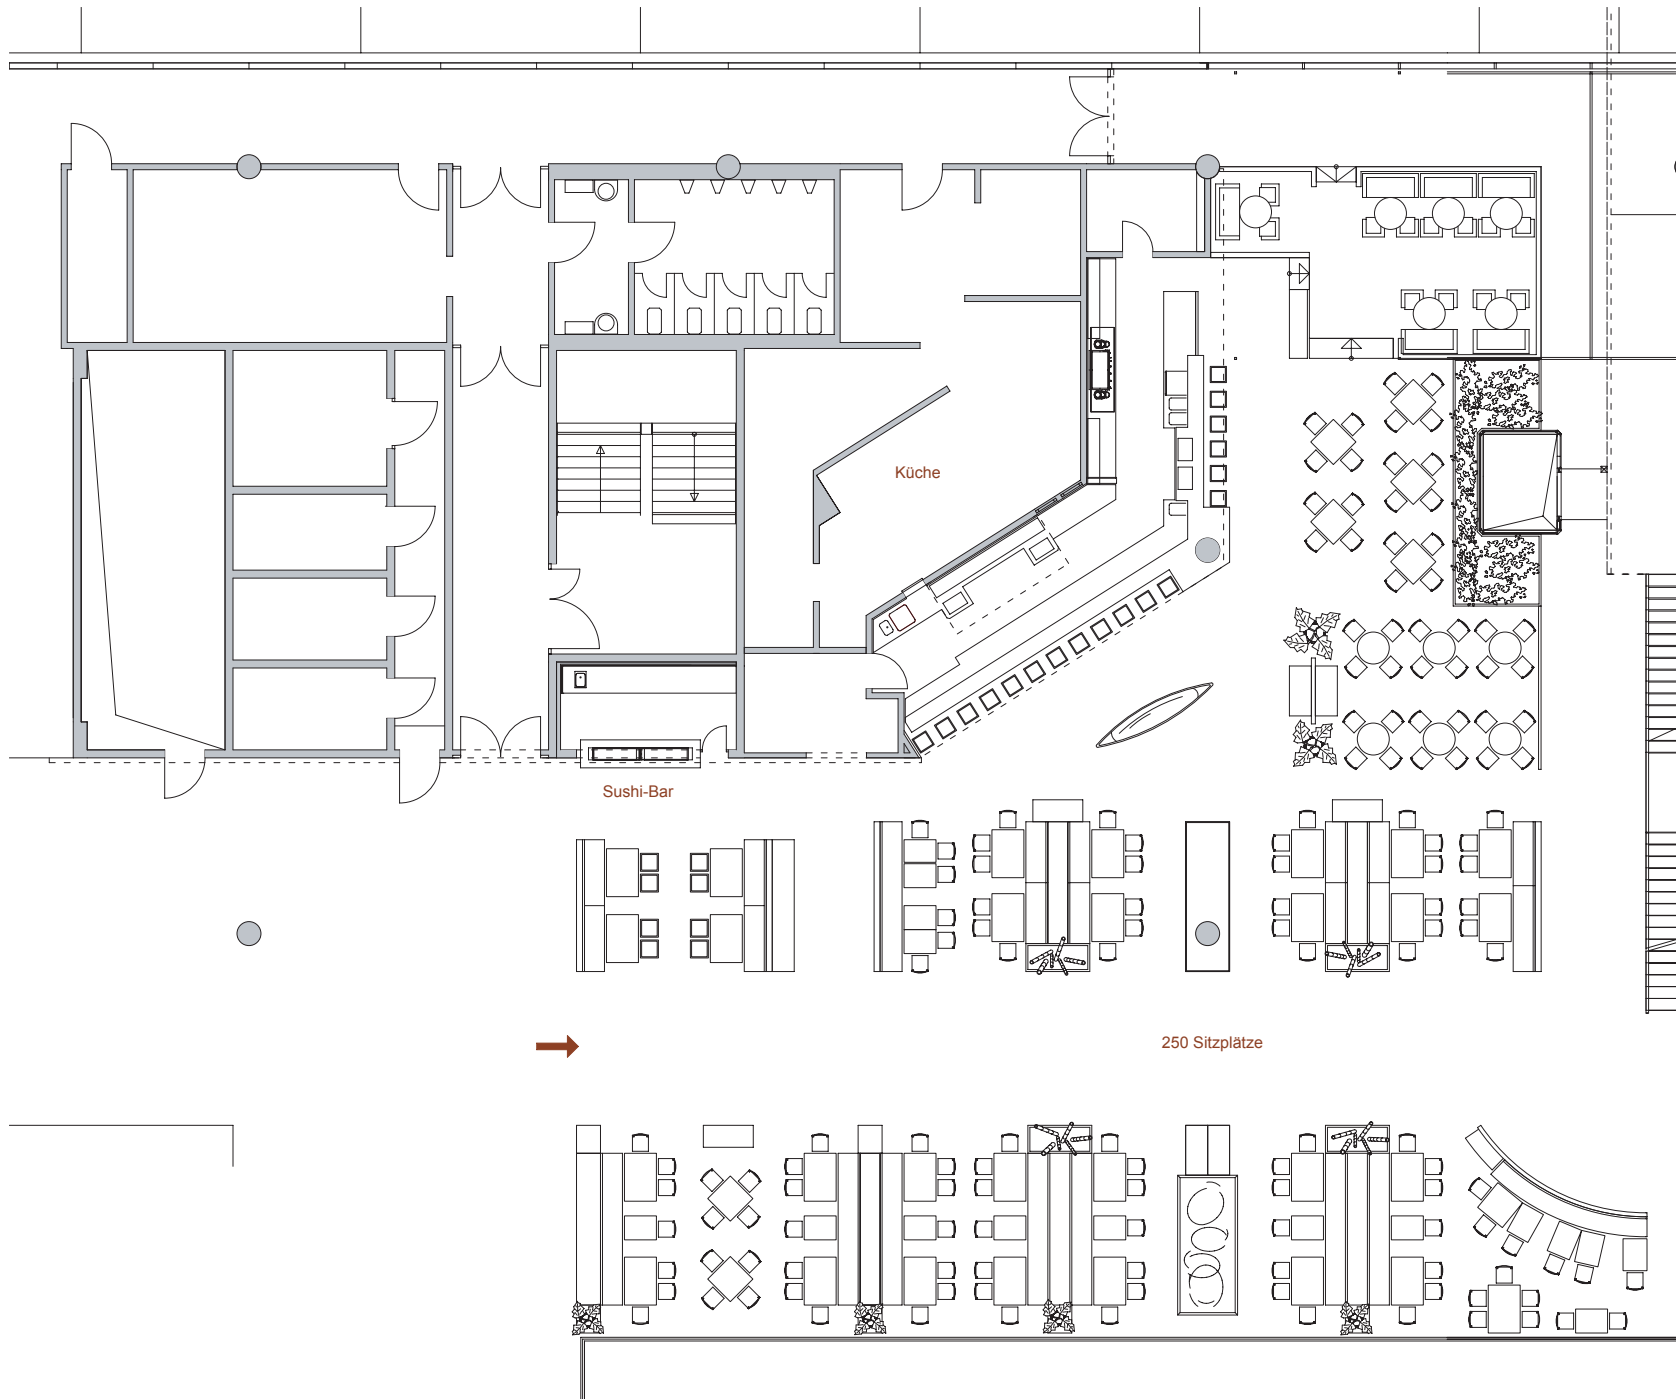

MANGOSTIN AIRPORT
Flughafen München
Terminal 2
Ebene 05, landside
Fon 089. 975 850 00
Fax 089. 975 850 19
T2@kuffler.de

250 Sitzplätze